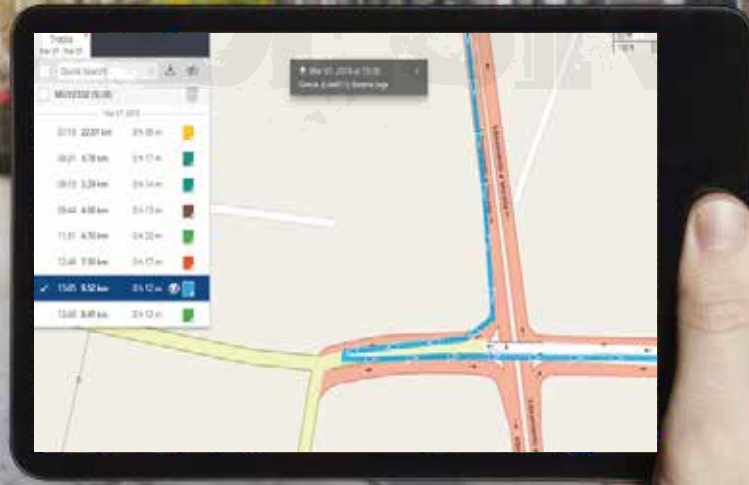

ADMINISTRA

PROTEJE

- Botón de Pánico
- Paro de Motor
- Audio y video en vivo.
- Apertura Remota de puertas
- Sensor de Choque
- Anti-Jammer
- Batería Interna

VIGILA

- Historicós de ruta exacto
- Geo-cerca
- Geo-ruta
- Puntos de interés
- Paradas no autorizadas.

GUARDEAGLE CONNECT MACHINE

- Horas trabajadas 
- Ubicación exacta 
- Alerta de ordeña 
- Reporte de Recorrido 
- Gestión de cobranza 

GUARDEAGLE CONNECT LIGHT

- Paro de motor 
- Botón de pánico 
- Históricos de ruta 
- Anti-Jammer 
- Audio y video en vivo 
- Alerta de accidentes 
- Detección de uso de cinturón 
- Bloqueo remoto de puertas 